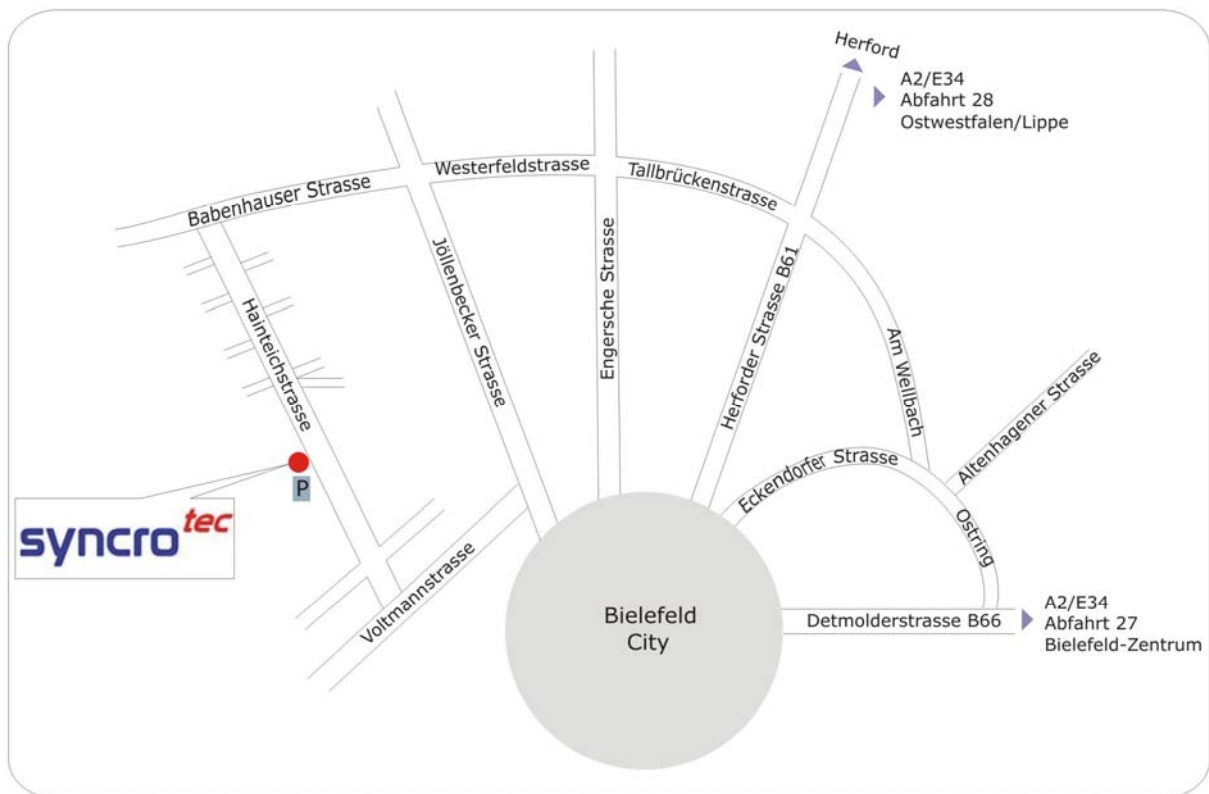

Wegbeschreibung

- Abfahrt 27 Bielefeld-Zentrum, Richtung Bielefeld-Innenstadt
- an der 1. Ampel rechts auf den Ostring
- dem Straßenverlauf folgen
- rechts in die Strasse Am Wellbach abbiegen
- dem Straßenverlauf folgen
- links in die Hainteichstrasse abbiegen